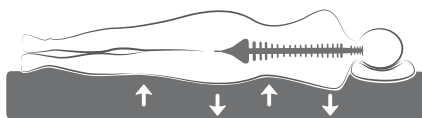

Slaapcomfort door drukverdeling

De matrassen met traagschuim vormen zich naar uw lichaamscontouren en zorgen ervoor dat uw gewicht wordt verdeeld over het contactoppervlak. Drukpunten nemen af waardoor u tijdens de nachtrust minder van houding hoeft te wisselen en uw slaapritme niet verstoord wordt.

Slaapcomfort door ventilatie en hygiëne

Een goede ventilatie draagt bij aan een optimaal slaapklimaat én een langere levensduur van het matras. Warmte en transpiratie worden in een standaard matras opgenomen in het ligoppervlak. ClimaComfort matrassen zijn voorzien van een toplaag van CLIMA-FOAM®. Dit zorgt voor een betere verspreiding van de warmte waardoor de levensduur van het matras toeneemt én onaangenaam hoge temperaturen afnemen. De elastische bovenhoes kunt u gemakkelijk op 30°C graden wassen. De hoes is gemaakt van hoogwaardige kwaliteit en heeft daardoor een lange levensduur. Hierdoor kunt u minimaal 10 jaar genieten van ultiem slaapcomfort.