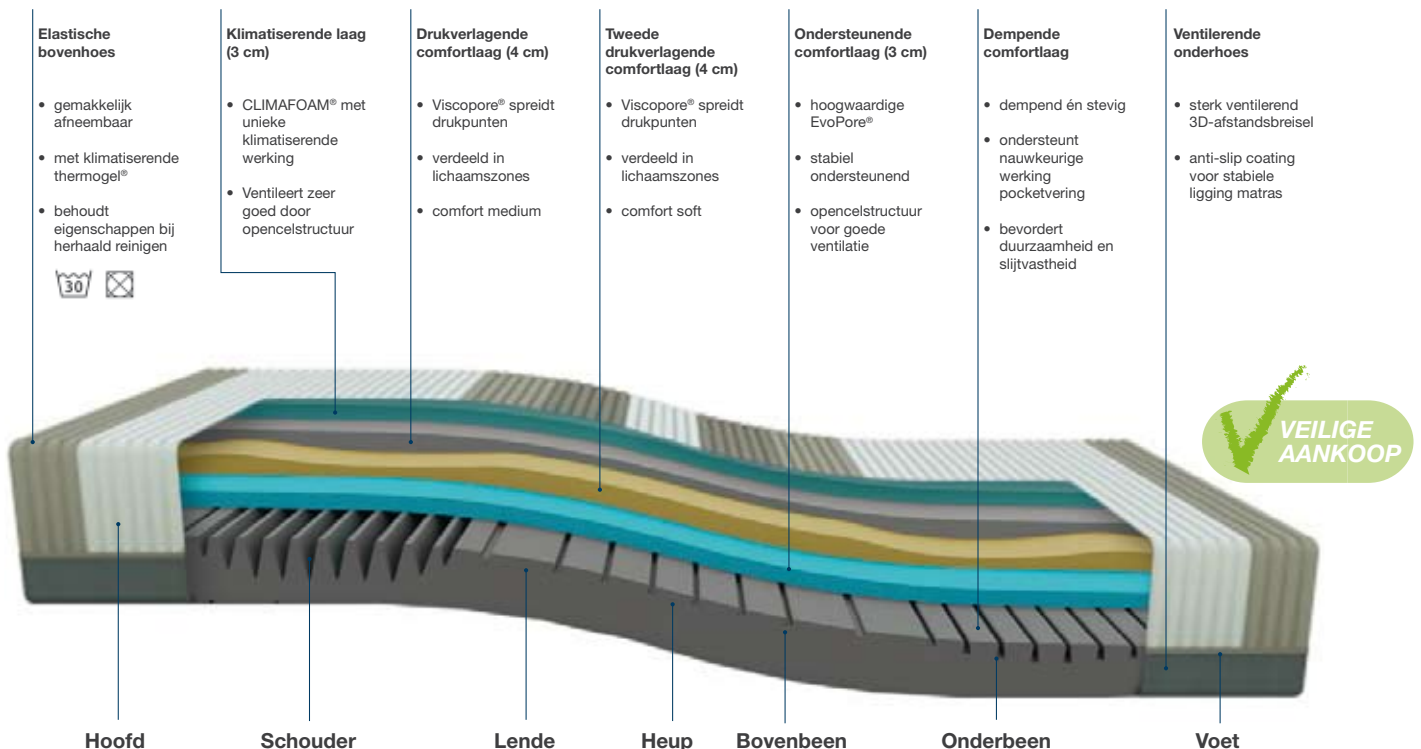

De basis van elk ClimaComfort matras

Slaapcomfort door ergonomische zone-indeling

ClimaComfort heeft naar voorkeur, slaapgewoonte, postuur en conditie een matras voor ultiem slaapcomfort.

Ieder matras heeft een gezonde kern voor ergonomische ondersteuning en daar boven een klimatiserende toplaag.

Alle modellen hebben dezelfde hoogte en zijn daardoor ideaal om naast elkaar te gebruiken. ClimaComfort matrassen zijn geschikt voor vrijwel iedereen die zorgeloos wil genieten van een optimaal slaapklimaat. U hebt daarnaast ook geen omkijken naar uw matras. Het matras hoeft namelijk niet periodiek omgedraaid te worden, zoals bij veel andere matrassen wel het geval is. Lekker makkelijk!

CC-200 matras